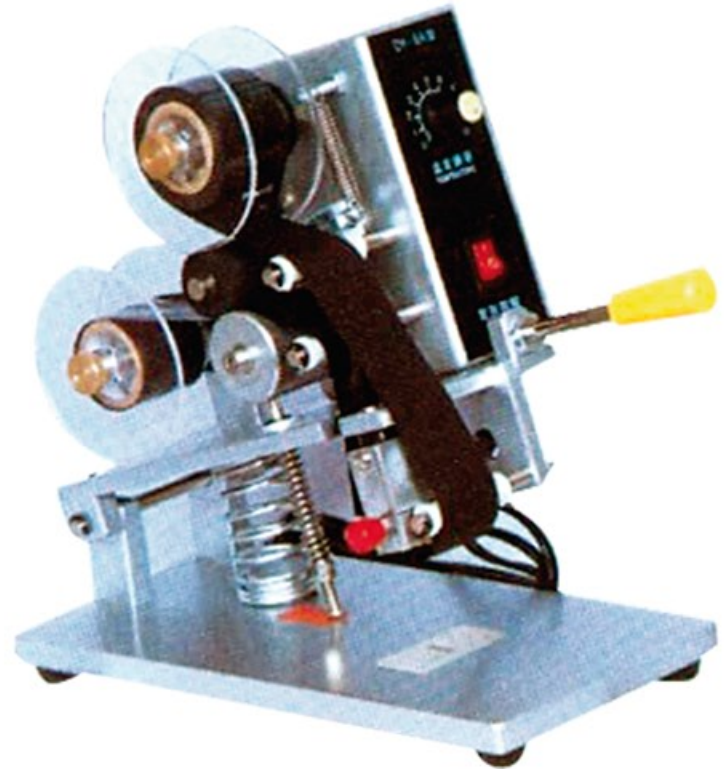

Global Packaging Machinery

Bajo costo - Alta eficiencia

Codificadora Manual estampa en caliente

Máquina de impresión en caliente con cinta de color negro puede imprimir en cartulina, hoja de papel, cuero, película de plástico, papel de aluminio, etc.

CARACTERÍSTICAS:

- La impresión con cinta de color negro, se caracteriza por la alta definición y su secado instantáneo.
- Temperatura regulable, apta para la cinta de codificación.
- Operada manualmente.

PARÁMETROS:

Voltaje :	AC220/50 110/60
Consumo (W):	40
Velocidad de impresión:	0-100/min
Tamaño de caracteres:	2x4 mm, Max. 15 caracteres
Ancho de la cinta de color:	25, 30, 35 mm
Dimensiones externas (LxWxH):	270x160x220
Peso neto:	2 kgs