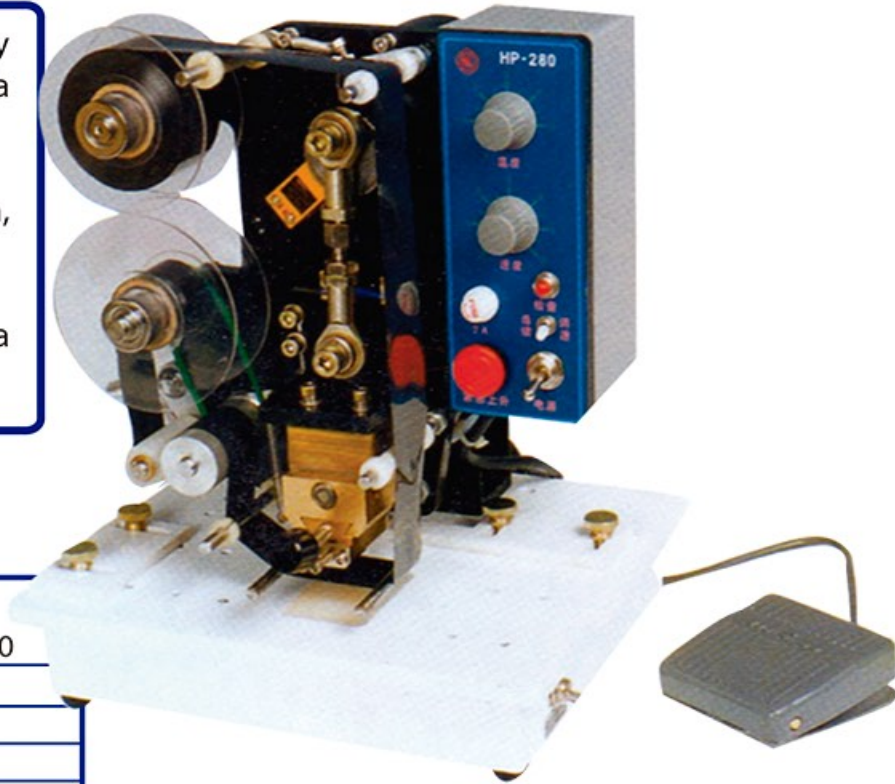

Global Packaging Machinery

Bajo costo - Alta eficiencia

Codificadora Semiautomática estampa en caliente

Máquina que puede imprimir sobre papel, cartón delgado, láminas de plástico, papel de aluminio, etc.

CARACTERÍSTICAS:

- Puede codificar automáticamente y continuamente, también puede ser controlada por un pedal.
- La impresión se caracteriza por la alta definición, facil secado, sin manchas.
- Cuenta con temperatura regulable, apta para cintas de diferentes materiales.

PARÁMETROS:

Modelo:	COD-CH280
Voltaje :	AC220/50 110/60
Potencia (W):	190
Velocidad máxima de impresión:	0-100/min
Tamaño de la cinta de color:	25, 30, 35 mm
Peso neto (kg):	10

Representado y distribuido por: